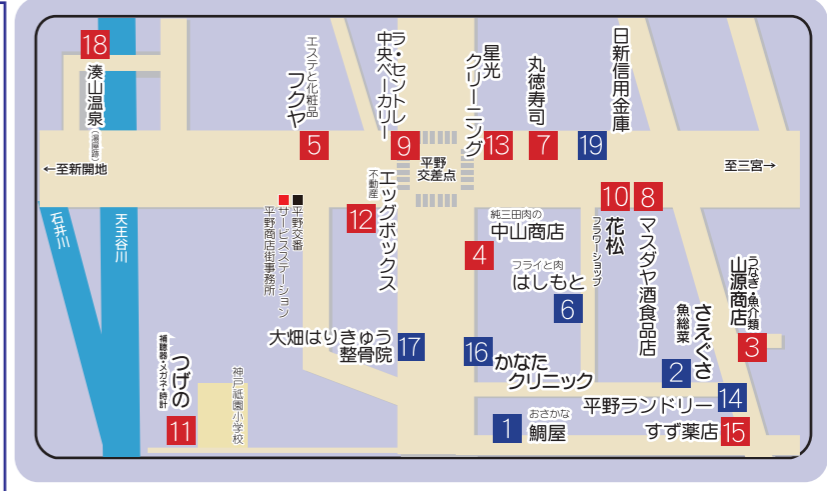

このクーポン券ご持参の上
セール期間中2,000円(税抜)
以上お買い上げの方

200円の金券
としてご利用いただけます。

このクーポン券ご持参の方
※お一人様1回限り有効

ご利用されていますか?

お得な うきうきポイントカード

平野商店街のカード加盟店にてお買物やご飲食100円毎に1ポイント進呈!
フルマークカードになれば**1500円のお買物金券**としてご利用いただけます。

①日新信用金庫平野支店にて、**1500円の預金**ができます。
②湊山温泉にて**入浴券3枚と交換**できます。
③フルマークカード1枚+500円で**神戸市バス専用カード2000円分**と交換できます。
④フルマークカード2枚で**木曾路・かに道楽・梅の花の食事券3000円分**と交換できます。
⑤抽選会では1枚で**5回の抽選**ができます。

平野ノスタルジア

映画ロケ地の名建築 連載 epi.19

下祇園町にある日本聖公会神戸昇天教会は1910年に完成し、木造建築の礼拝堂として建築当時の姿をそのまま残す貴重な建物です。2010年公開の映画『ふたたび swing me again』50年ぶりに仲間と再会するための旅に出た元ジャズ・トランペッターと孫との姿を、往年のジャズナンバーと共に描く心温まるロードムービーのロケ地として、ハンセン病の若い二人が婚約式を挙げ、その六十年後に人生の最期を迎える前に再び訪れる場面の撮影がここで行われました。戦災、震災の危機を超えて築100年を超えている礼拝堂は歴史的にも価値あるものと言われています。