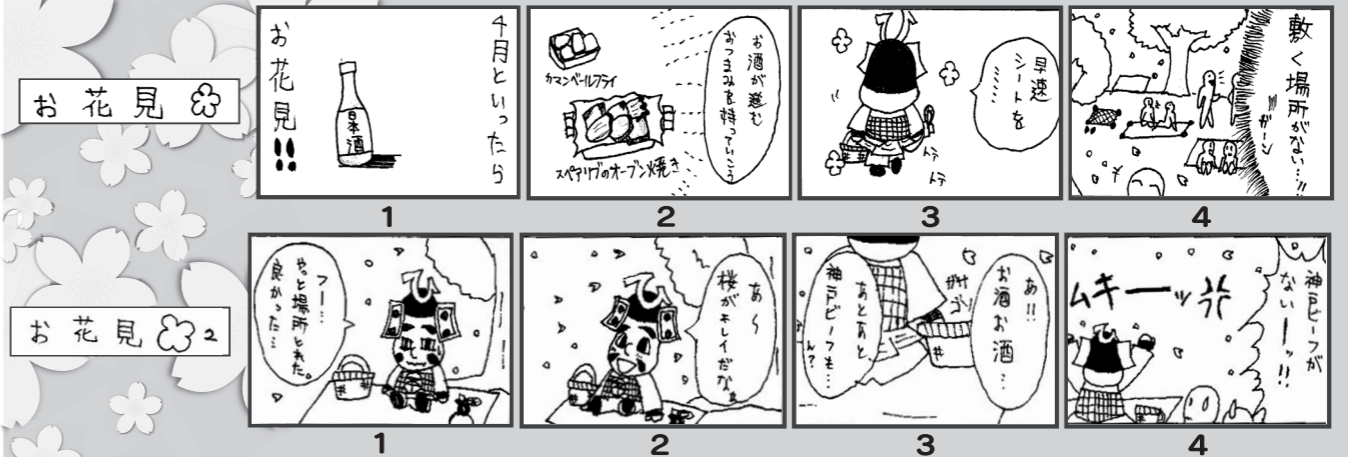

好評!! きよもんの4コマ漫画

神戸山手大学・短期大学 コミックアート部 作

ご利用されていますか?
お得な「うきうきポイントカード」!

平野商店街のカード加盟店にてお買い物やご飲食 100円毎に1ポイント進呈!
フルマークカードになれば1,500円のお買物金券としてご使用いただけます。

1. ご利用方法
- ①日新信用金庫にて、1,500円の預金ができます。
  - ②湊山温泉にて入浴券3枚と交換できます。
  - ③フルマークカード1枚+500円と神戸市バス専用カード2,000円券と交換できます。
  - ④抽選会では1枚で5回の抽選に参加できます。