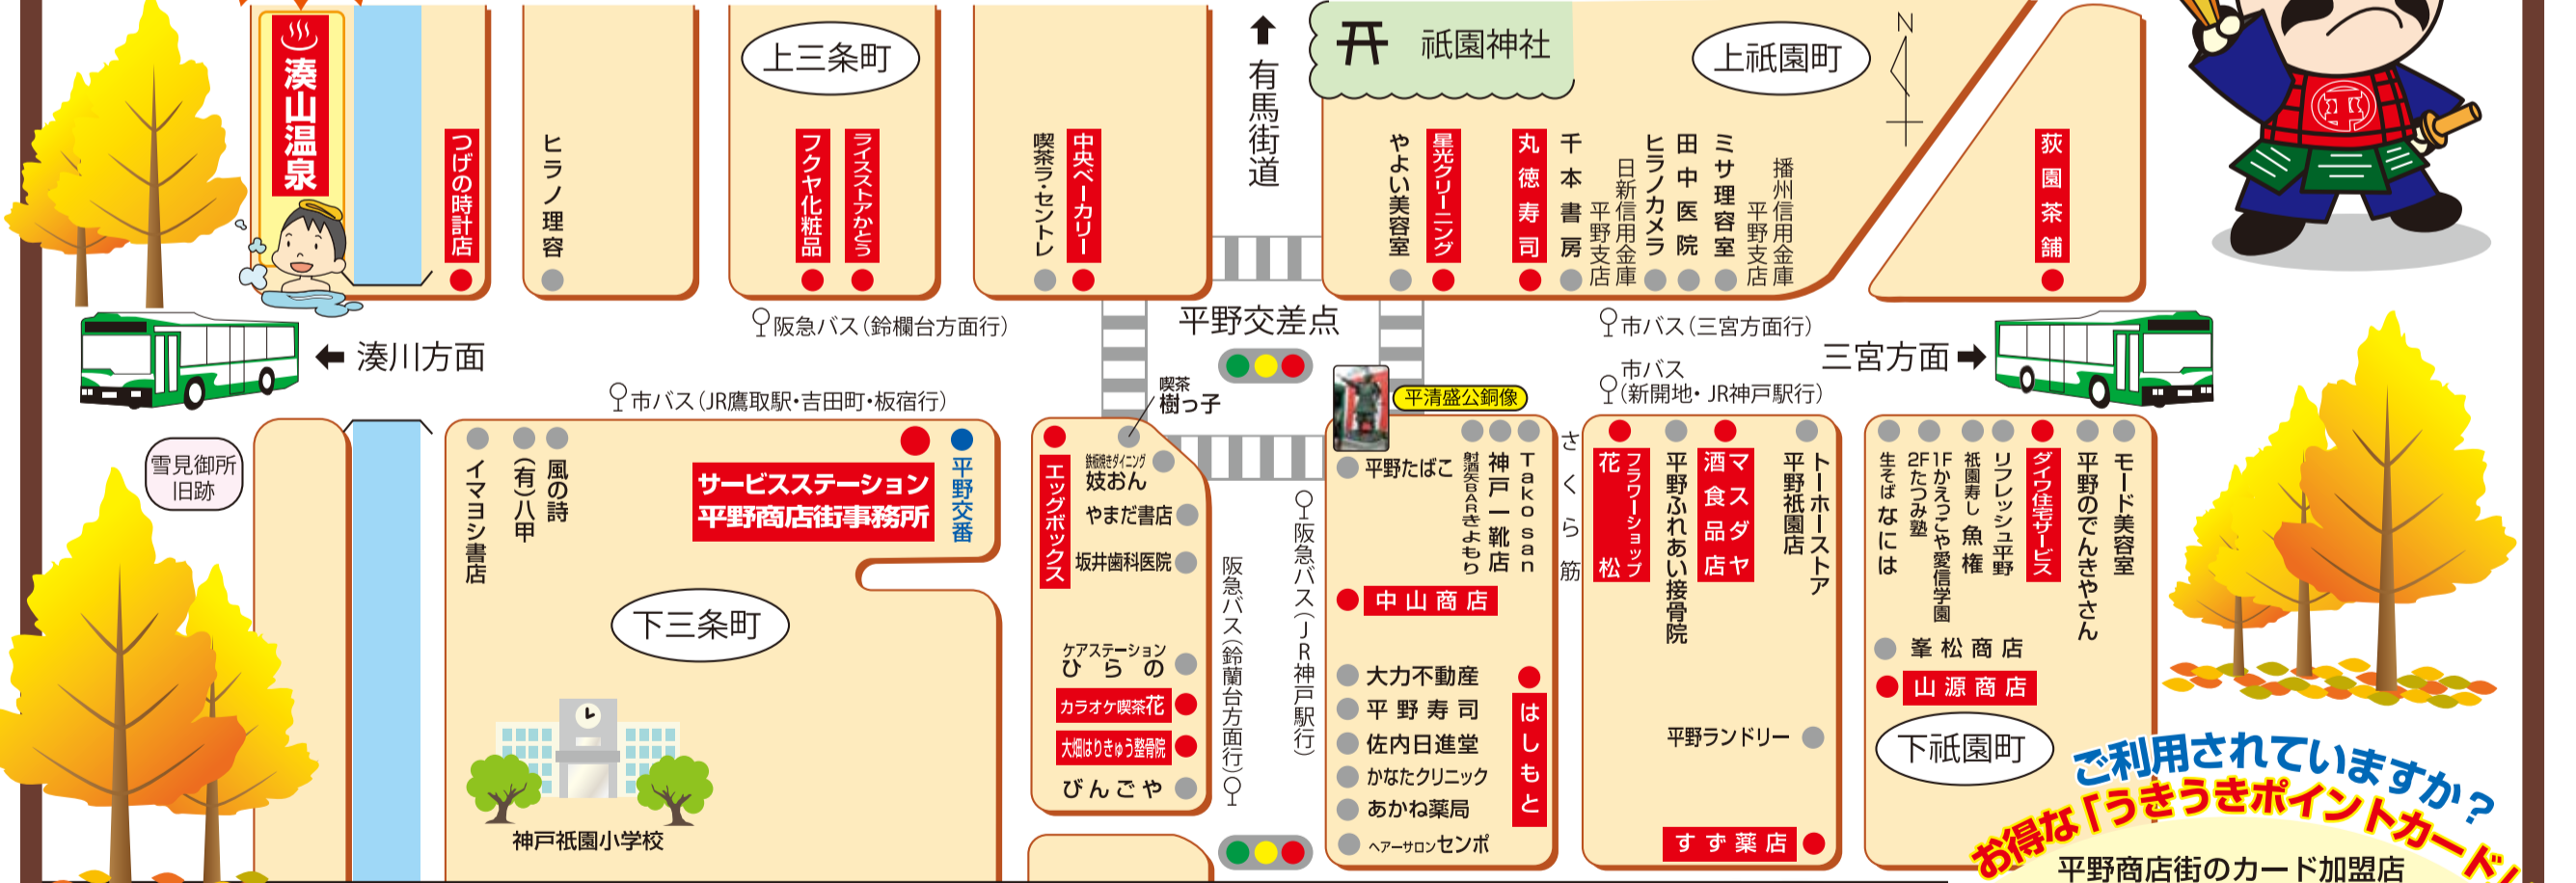

秋の

セール期間

2016 11/2 水 4 金

感謝セール

ラクキーちゃん

きよもん

ウッキーくん

うきうきカードのポイント
3倍押し

各店「秋の特別交換会」
ご奉仕品・特価品が満載です！
※一部3倍押し不参加の店舗もございます。

うきうき
カードポイント
150 15,000円
もらえる！

お得な
ショッピングゲーム
同時開催中！

平野商店街お買物マップ

●印店舗のお得な広告はチラシ裏面をご覧ください！

ご利用されていますか?
お得な「うきうきポイントカード」!

きよもん 4コマ漫画 皆んな勤労者

平野商店街のカード加盟店
にてお買物やご飲食100円毎に
1ポイント進呈！フルマークカードに
なれば1,500円のお買物金券として
ご利用いただけます。
＜その他のご利用方法＞
①日新信用金庫にて1,500円の預金ができます。
②湊山温泉にて入浴券3枚と交換できます。
③フルマークカード1枚+500円と神戸市バス
専用カード2,000円券と交換できます。
④抽選会では1枚で5回の抽選
に参加できます。