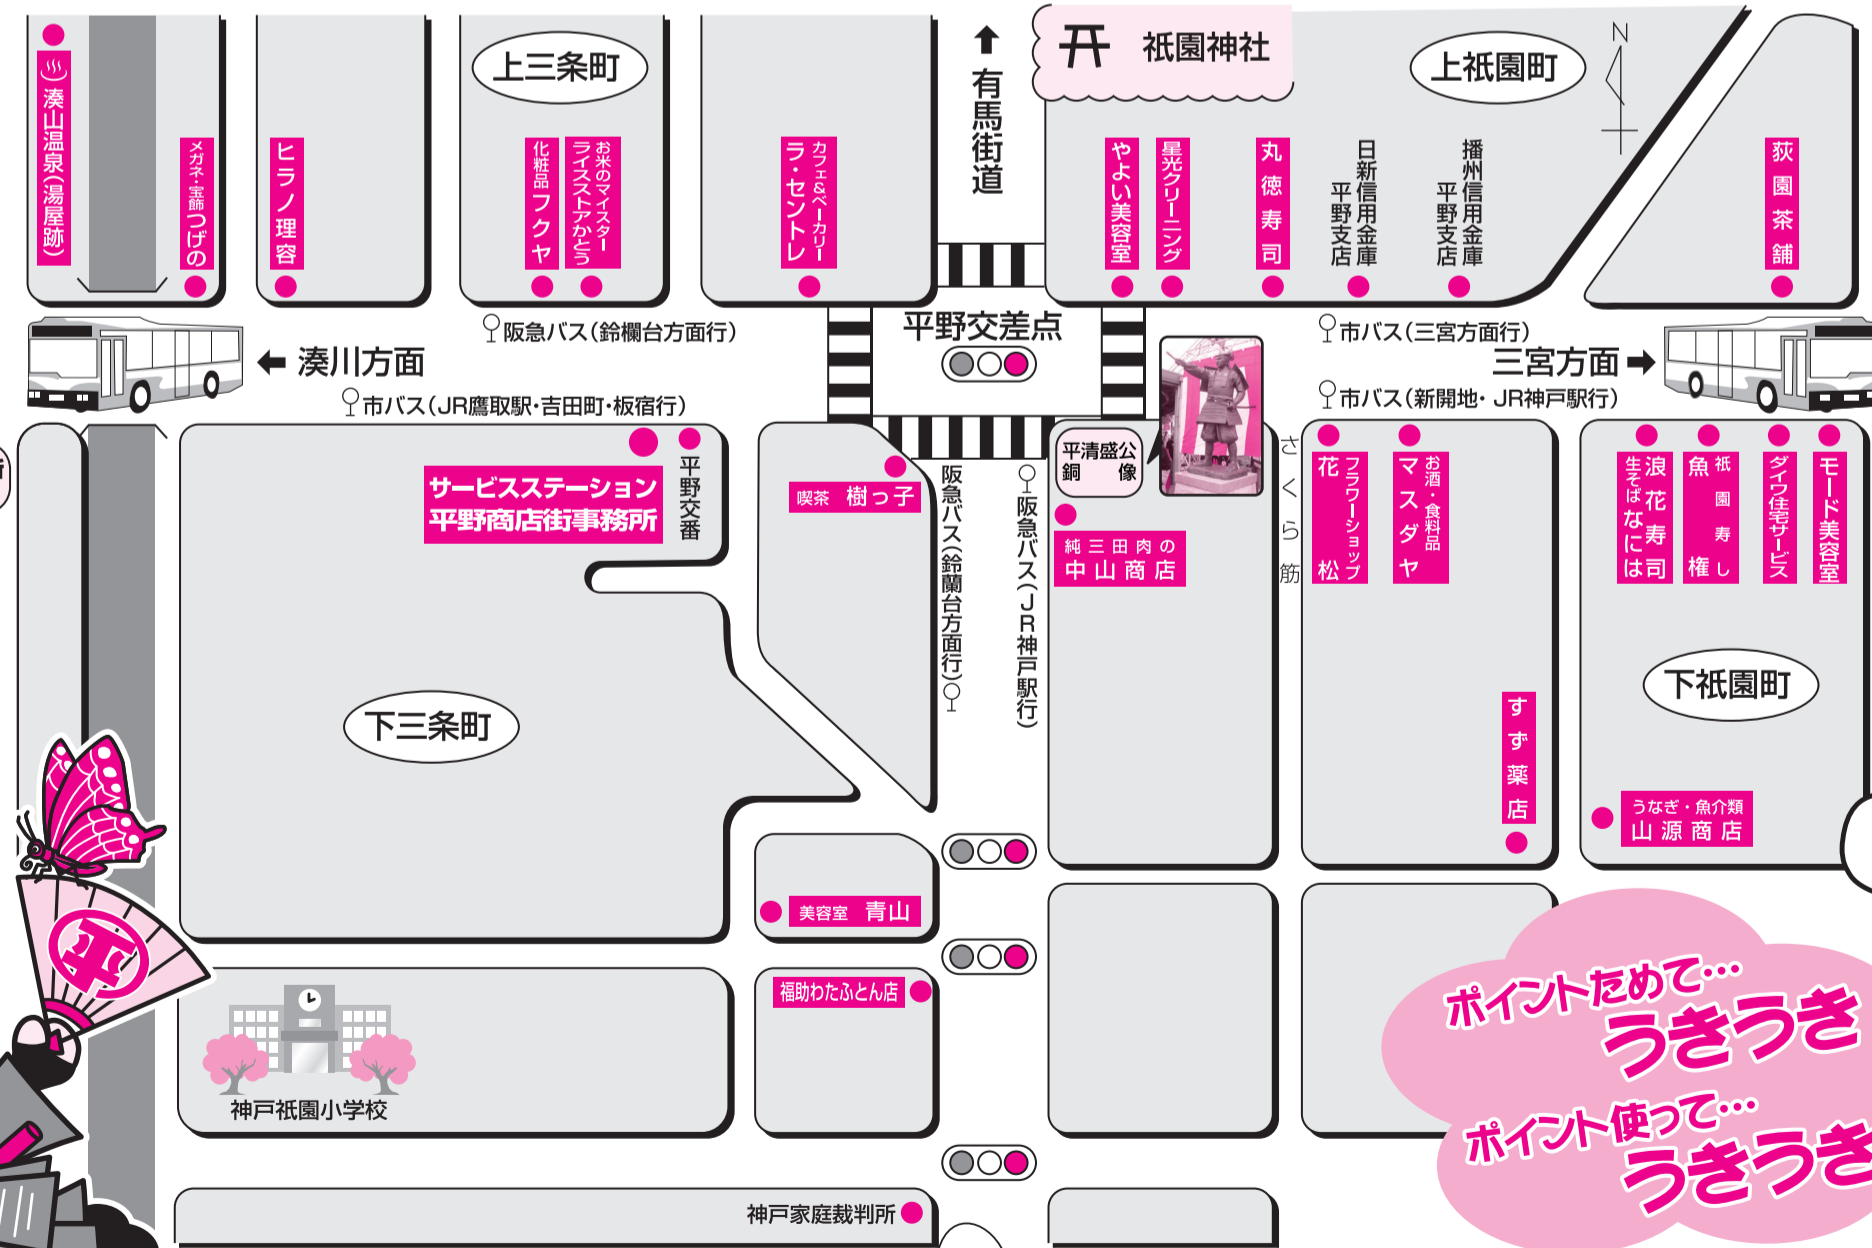

うきうきカード 加盟店マップ

お買い物がめっちゃ楽しい
うきうきカード