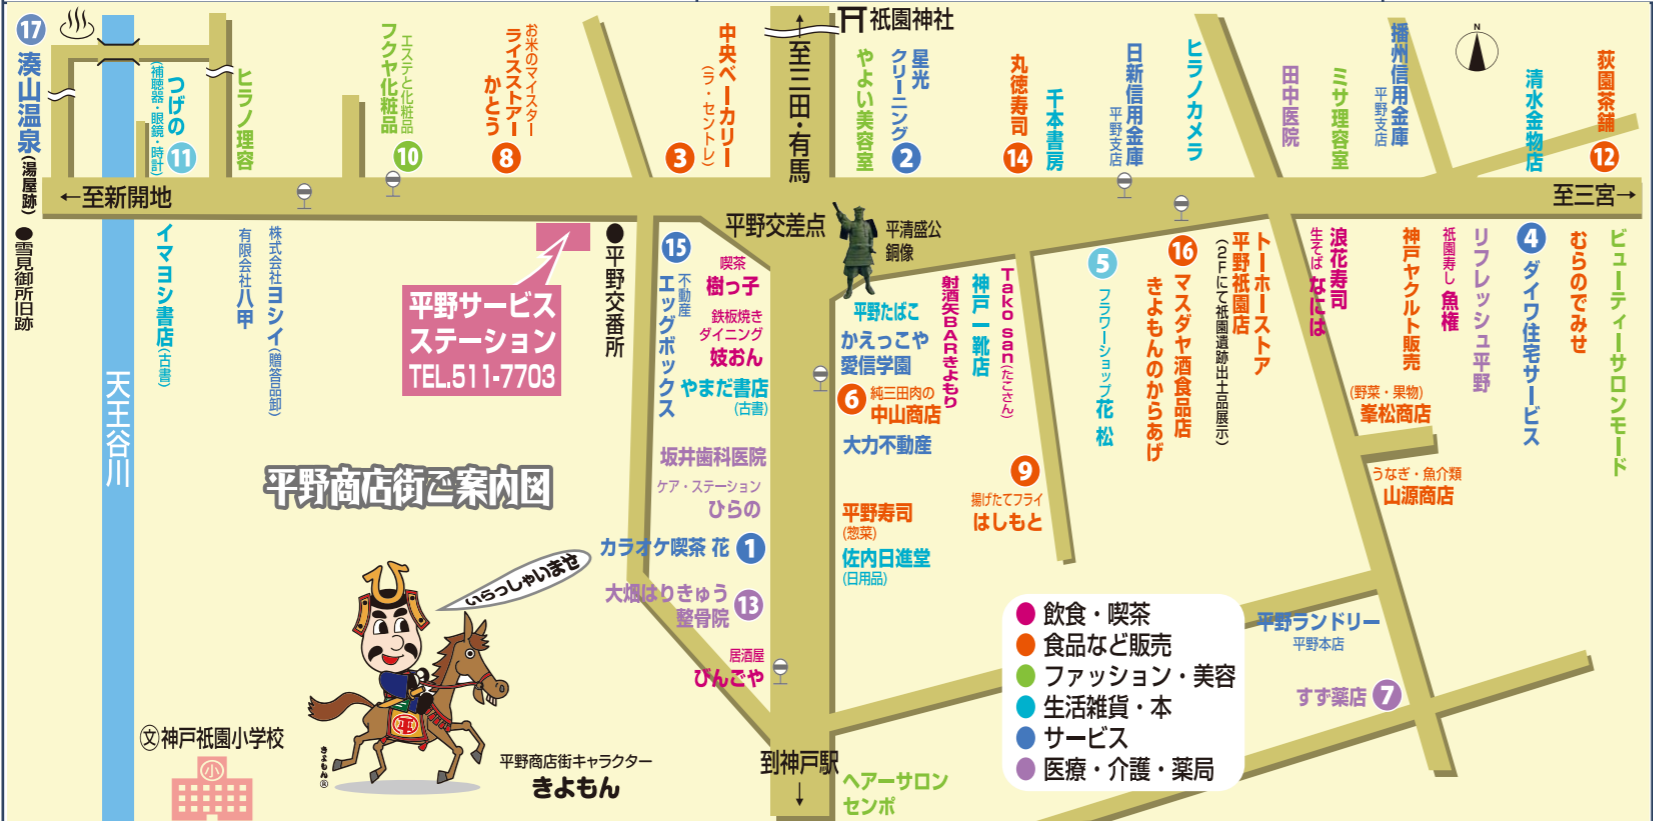

7 神戸ときめき商品券参加店

**ポイント
3倍押し**

すず薬店 うきうきカード加盟店
〒652-0015 神戸市兵庫区下三條町31-1
☎361-4693

8 神戸ときめき商品券参加店

お持ち帰りは **安心・安全な全てJA検査一等米使用**
お届け配達 **ポイント3倍!!**
ポイント2倍!!

お米の注文はフリーダイヤルで ☎0120-397-889

☆☆お米マスター認定 **かとう** うきうきカード加盟店
兵庫区上三條町2-2
☎511-7889

9月17日(木) うきうきカードイベント クイズに答えてポイントゲット

期間中、参加各店にて300円以上のお買物・ご飲食などをされま
すと、クイズ用紙に店判を1つ押します。
4店分の店判を集めるとクイズに答えられます。
1問正解ごとに50ポイント!
4問全問正解で200ポイント進呈!!(お買物2万円相当分)

- ◆クイズ用紙配布期間
9月17日(木)~18日(金)
- ◆ポイント進呈日時
9月17日(木)~18日(金)
午前10時~午後4時
- ひらのサービスステーションにて